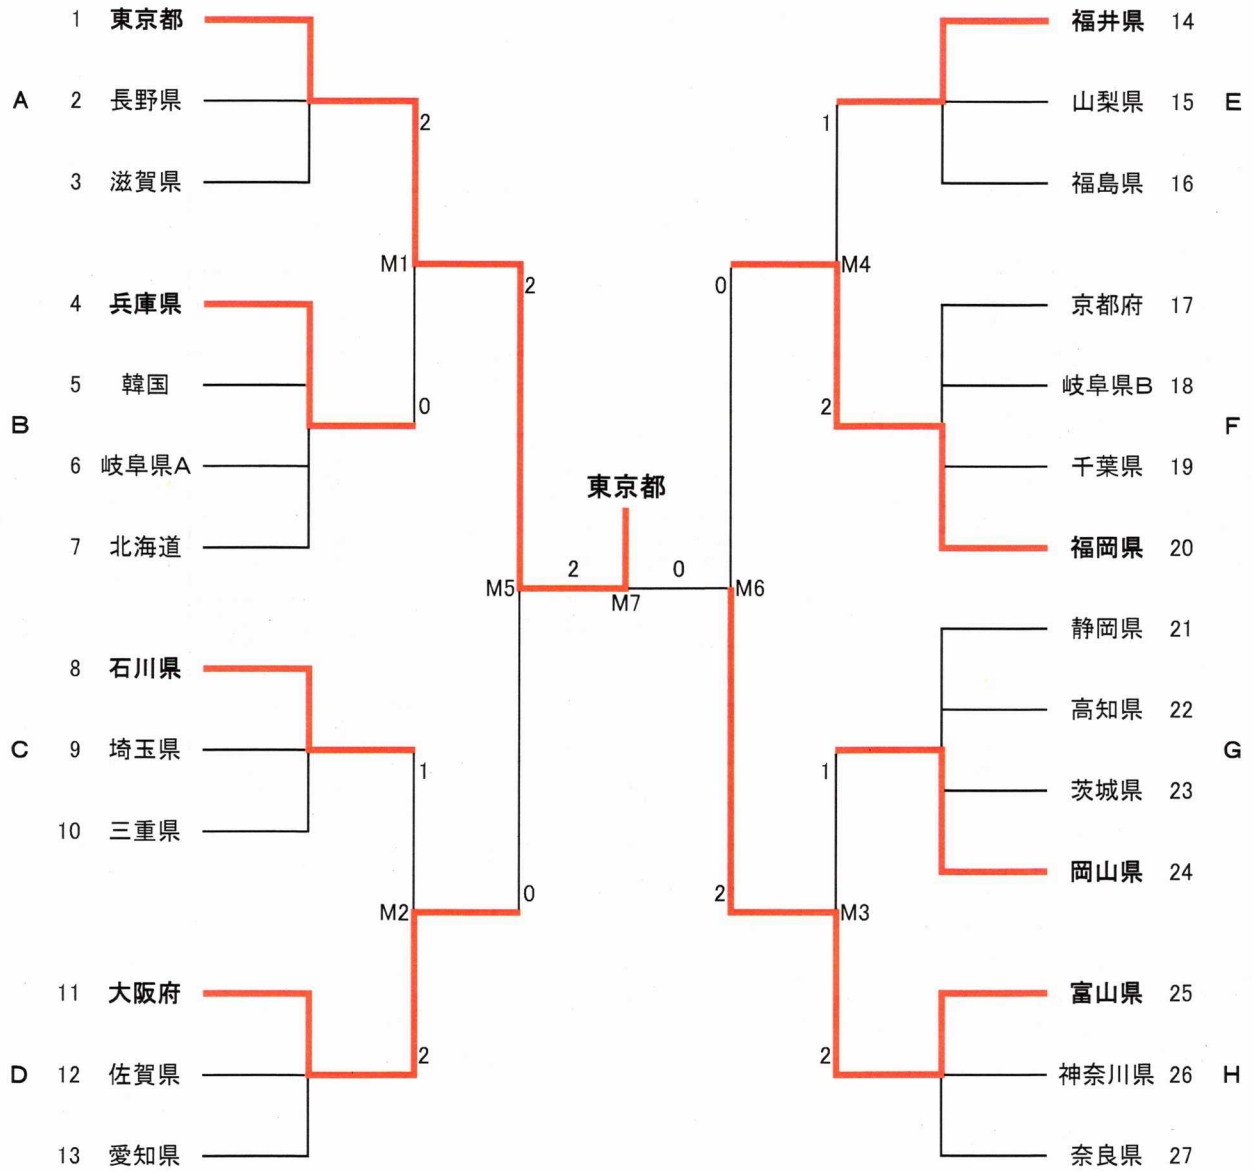

日本スポーツマスターズ2019 ぎふ清流大会

令和元年9月23日
プリニーの総合体育館

決勝トーナメント(男子)