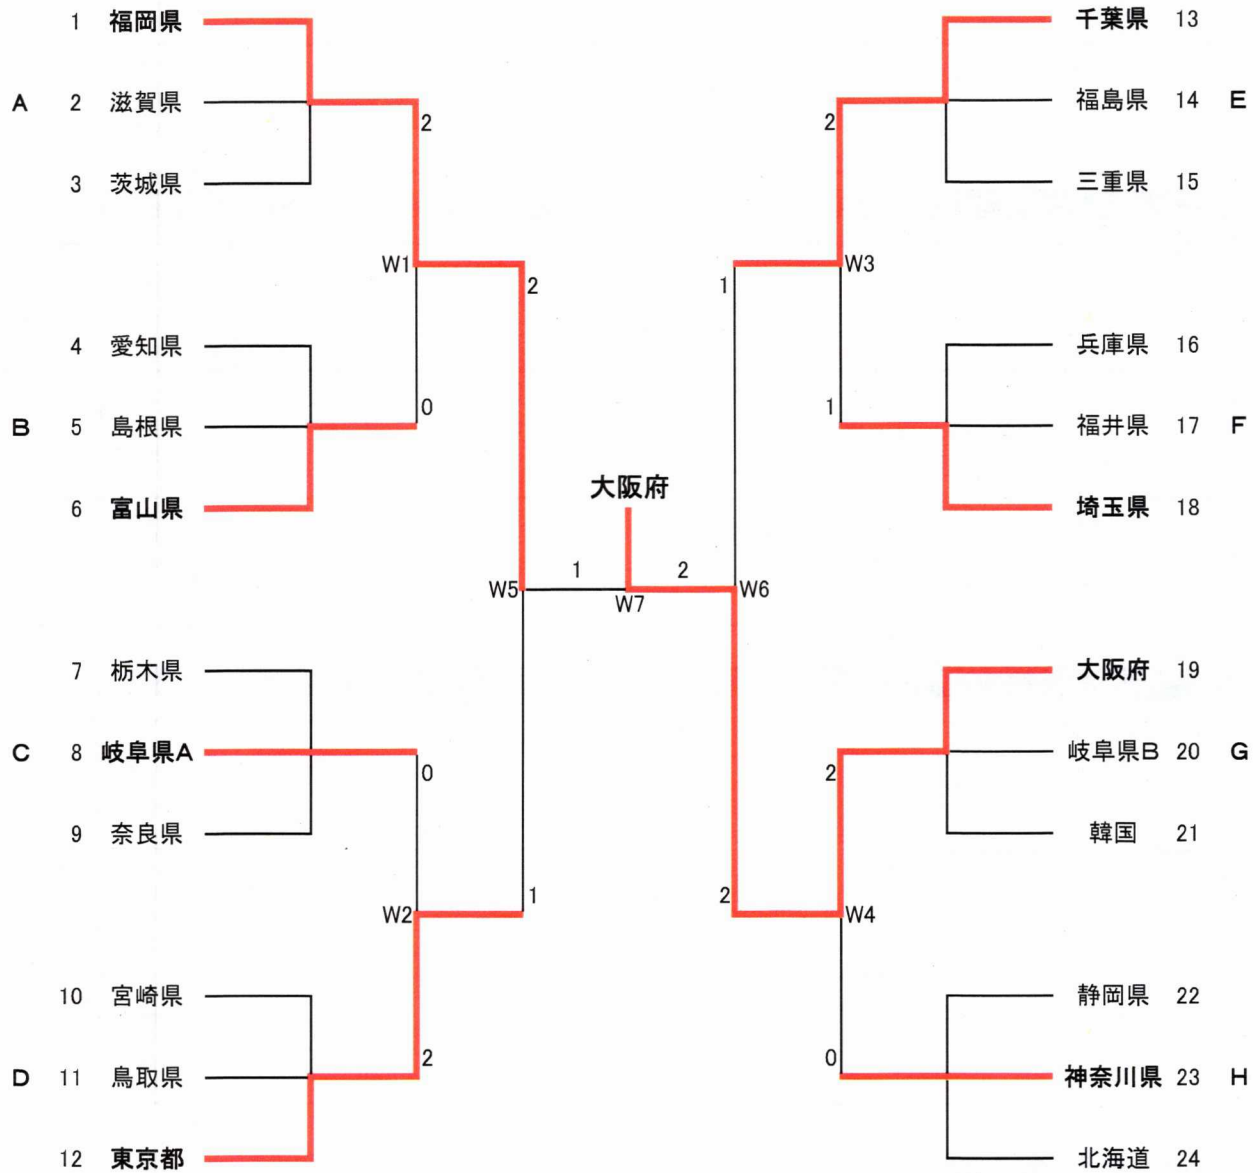

日本スポーツマスターズ2019 ぎふ清流大会

令和元年9月23日
プリニーの総合体育館

決勝トーナメント(男子)

日本スポーツマスターズ2019 ぎふ清流大会

令和元年9月23日
プリニーの総合体育館

決勝トーナメント(女子)

男子決勝トーナメント

管理コード	男子決勝トーナメント①					
MFT1	東京都			兵庫県		
50D	ショウダ ショウジ	2	21	-	16	サカモト タカヒデ
	正田 章二		21	-	12	坂本 隆英
	アラキ ヤスノブ		2	-	-	カワキタ トシヤ
	荒木 康伸		-	-	川北 敏也	
55D	ミヤモト ミチオ	2	21	-	15	タダ ヒトシ
	宮本 道雄		21	-	7	多田 等
	ササバヤシ ヨシハル		2	-	-	チカナリ カツヒロ
	笹林 義春		-	-	近成 克広	
60D	コイケ ヒロユキ	2	-	-	-	フクミズ イチロウ
	小池 博幸		-	-	-	福水 一郎
	オチアイ ヒサオ		-	-	-	コニシ ヒデマサ
	落合 久夫		-	-	小西 秀政	