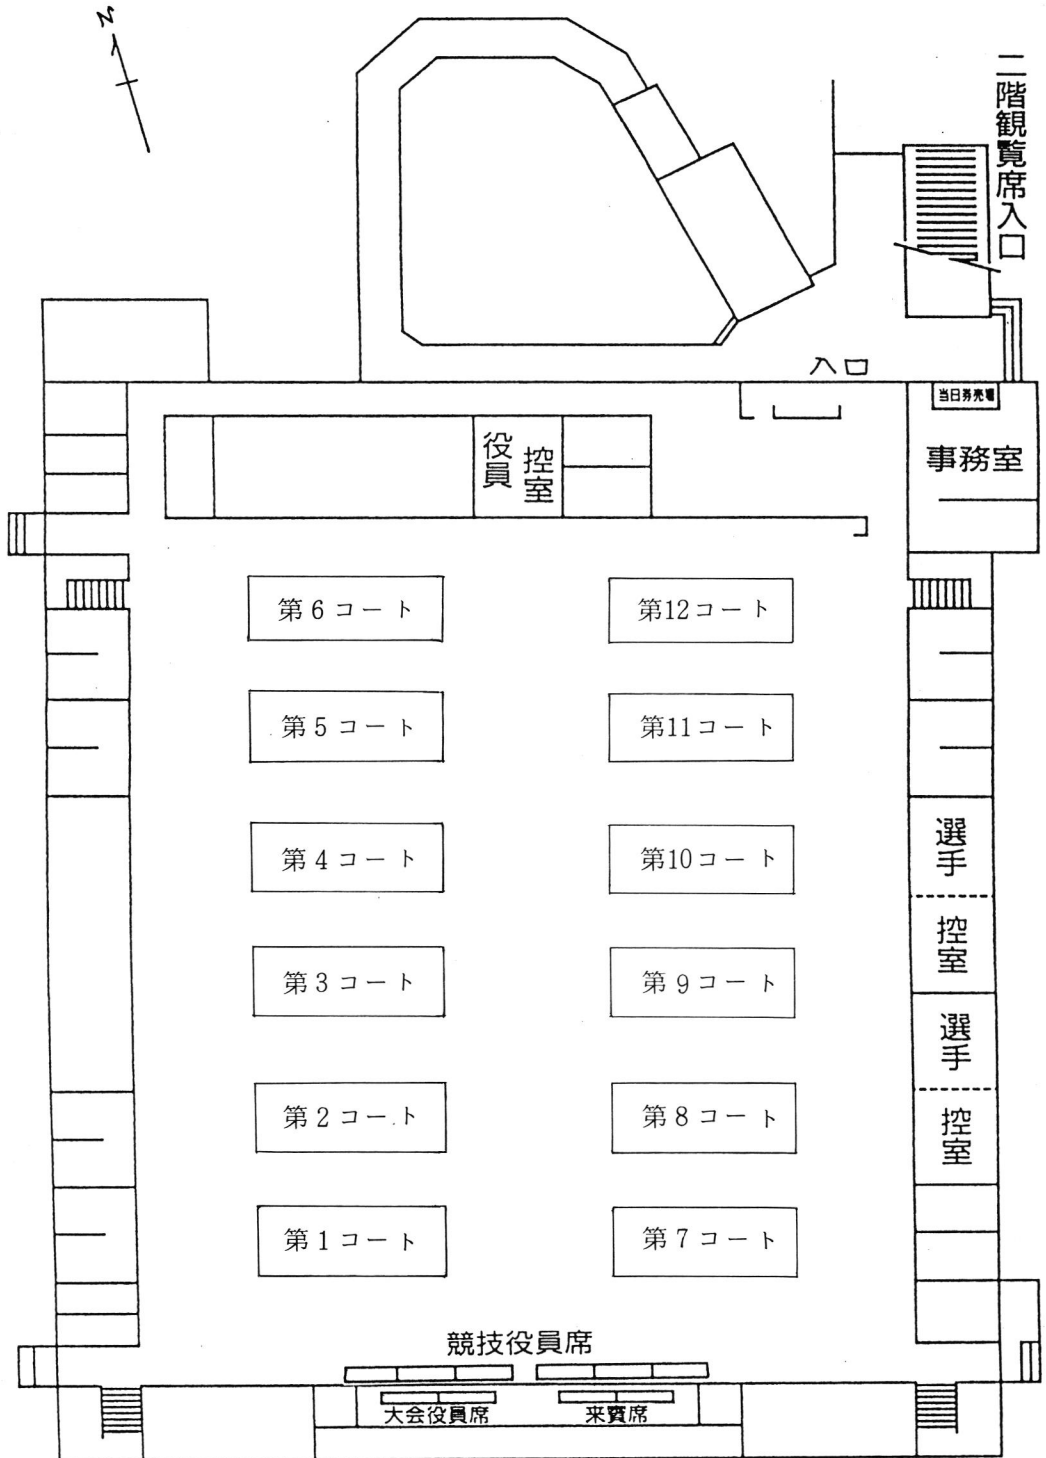

# 会場及び宿舎の案内図

- ①ホテルサルト ☎0276-46-8080
- ②グランドホテル ☎0276-46-1264
- ③太田第一ホテル ☎0276-48-8555
- ④ホテルバインビル ☎0276-48-0221
- ⑤ビジネスホテル峰 ☎0276-46-7371
- ⑥ホテル古三 ☎0276-22-2800
- ⑦日興バスホテル ☎0276-25-2400
- 市民体育館 ☎0276-45-8118