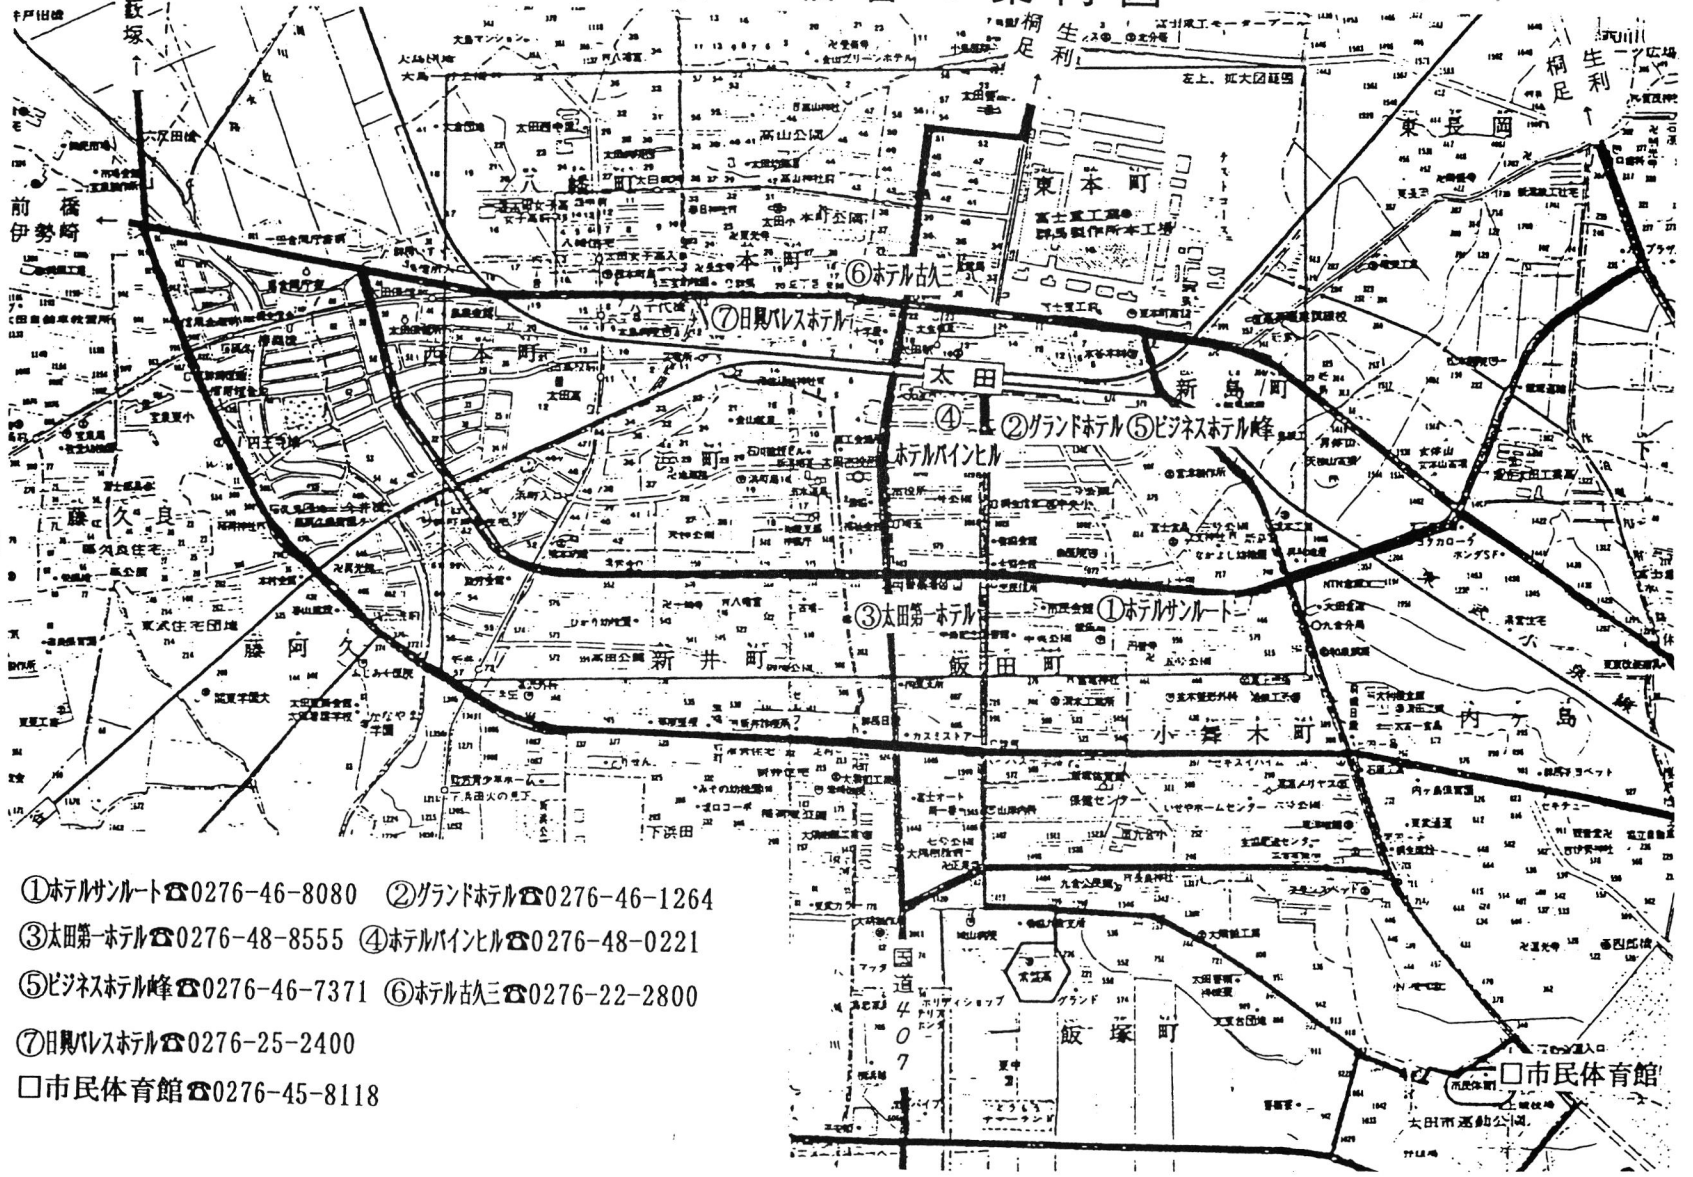

# 会場及び宿舎の案内図

- ①ホテルサルト ☎0276-46-8080
- ②グランドホテル ☎0276-46-1264
- ③太田第一ホテル ☎0276-48-8555
- ④ホテルバインビル ☎0276-48-0221
- ⑤ビジネスホテル峰 ☎0276-46-7371
- ⑥ホテル古三 ☎0276-22-2800
- ⑦日興バスホテル ☎0276-25-2400
- 市民体育館 ☎0276-45-8118