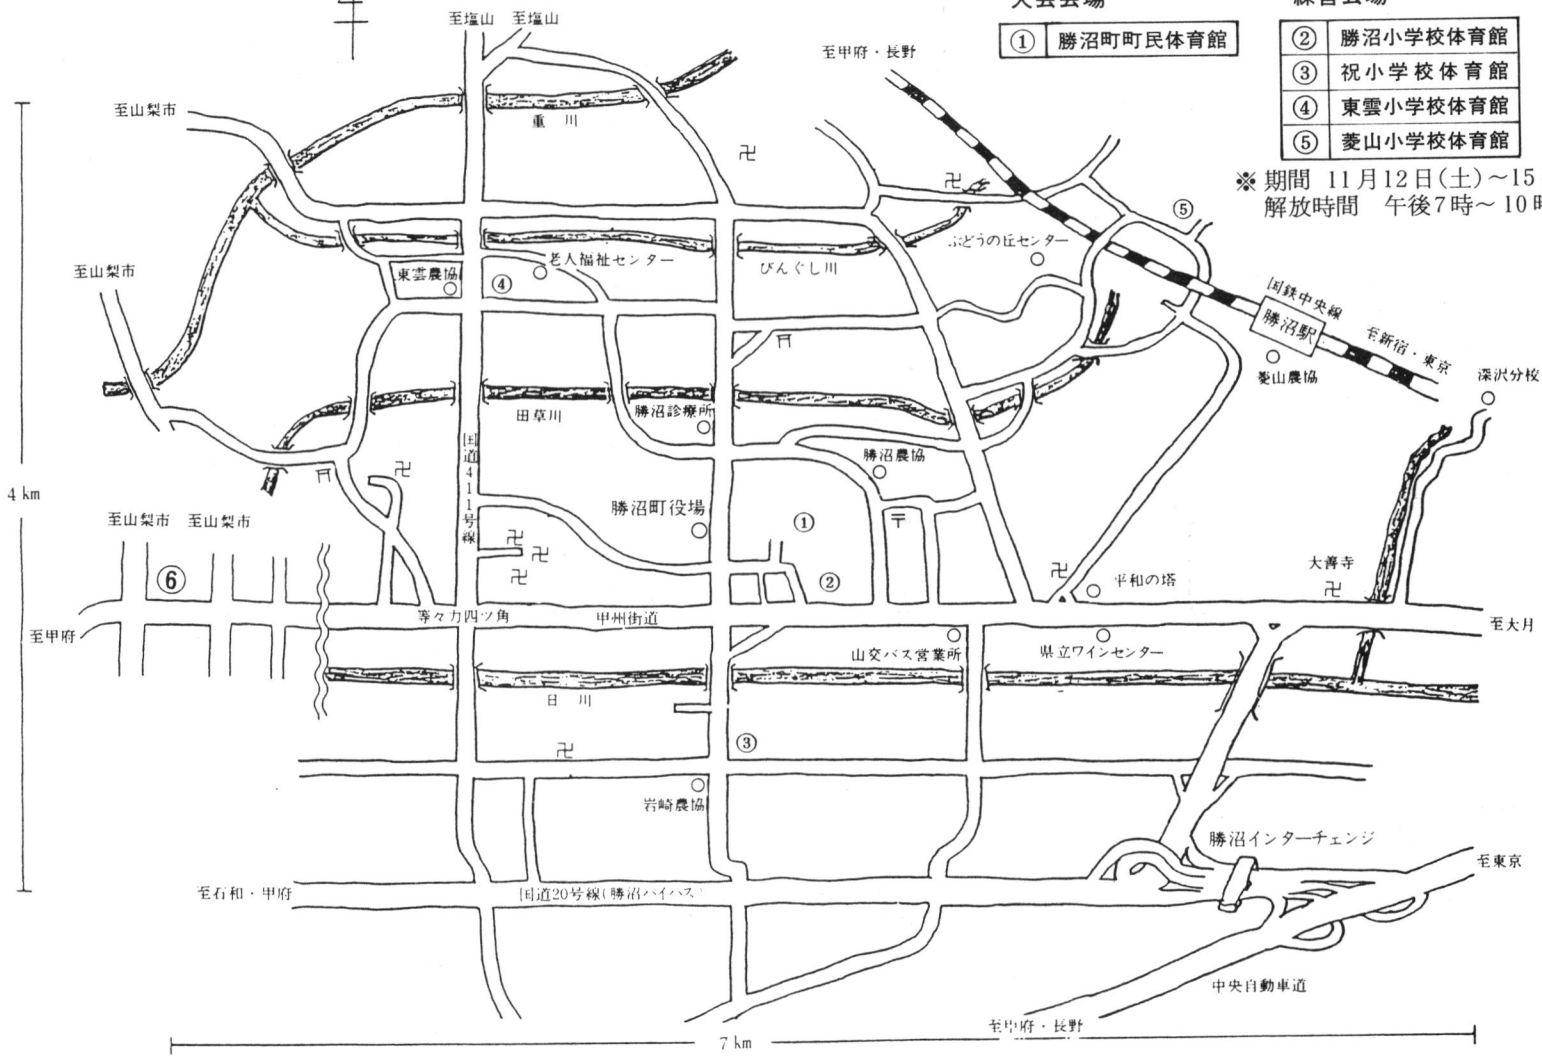

※ 期間 11月12日(土)～15日(火)
 解放時間 午後7時～10時

バドミントン大会会場 全体図

- ①大会会場(勝沼町町民体育館)
- ②実施本部(勝沼町中央公民館)
- ③湯茶接待所
- ④選手控所(勝沼町民弓道場)
- ⑤〃 (体育館2階)
- ⑥救護所(中央公民館1階)
- ⑦総合案内所
- ⑧売店テント
- ⑨弁当引換所
- ⑩仮設トイレ
- ⑪一般車駐車場
- ⑫競技役員駐車場
- ⑬輸送バス集合地
- ⑭関係者出入口
- ⑮選手監督・一般観覧者出入口
- ⑯中央公民館ロビー