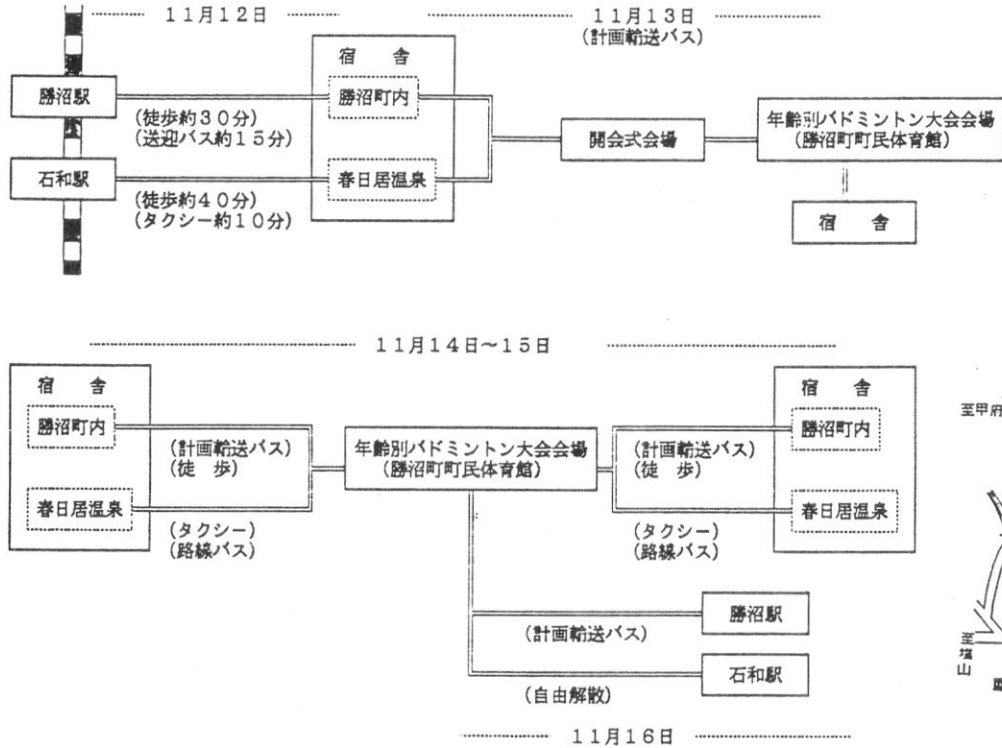

都道府県名		宿 舎 名	宿舎番号	所 在 地	電話番号
23	岐 阜	岩 崎 荘	1	勝沼町下岩崎 869	(44) 0849
24	滋 賀	大 松	4	勝沼町勝沼 3012	(44) 0107
25	京 都	志 げ も り		春日居町小松 1186	(26) 2651
26	大 阪	大 善 寺	10	勝沼町勝沼 3559	(44) 0027
27	奈 良	大 東 苑		春日居町小松 885 - 123	(26) 3235
28	和歌山	大 東 苑		春日居町小松 885 - 123	(26) 3235
29	鳥 取	ぶどうの丘センター	9	勝沼町菱山 5093	(44) 2111
30	島 根	大 松	4	勝沼町勝沼 3012	(44) 0107
31	岡 山	ペンション ワンスモア	8	勝沼町小佐手 2336-5	(44) 2612
32	山 口	岩 崎 荘	1	勝沼町下岩崎 869	(44) 0849
33	香 川	大 東 苑		春日居町小松 885 - 123	(26) 3235
34	徳 島	鈴 木 園	11	勝沼町勝沼 3284	(44) 0319
35	愛 媛	ペンション ワンスモア	8	勝沼町小佐手 2336-5	(44) 2612
36	高 知	鈴 木 園	11	勝沼町勝沼 3284	(44) 0319
37	福 岡	大 東 苑		春日居町小松 885 - 123	(26) 3235
38	佐 賀	志 げ も り		春日居町小松 1186	(26) 2651
39	長 崎	大 善 寺	10	勝沼町勝沼 3559	(44) 0027
40	熊 本	大 善 寺	10	勝沼町勝沼 3559	(44) 0027
41	大 分	大 東 苑		春日居町小松 885 - 123	(26) 3235
42	宮 崎	ペンション ワンスモア	8	勝沼町小佐手 2336-5	(44) 2612
43	鹿児島	清 果 園	5	勝沼町勝沼 3210	(44) 1625
44	沖 縄	鈴 木 園	11	勝沼町勝沼 3284	(44) 0319

会場・宿舎・交通の案内

年齢別バドミントン (勝沼町)

仙 台
↓ (約6時間)
勝 沼 町
↑ (約7時間)
大 阪

※ 各宿舎とも、駐車場がありますので、車でおいでいただいても結構です。
車でおいでになると、観光地めぐり等に便利です。