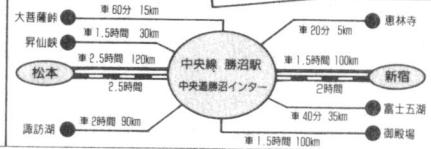

農林省指定自然休養村
運輸省指定青少年旅行村
山梨県勝沼町
ぶどうの丘センター
● Phone: 0553-44-1111
● Phone: 0553-44-2111