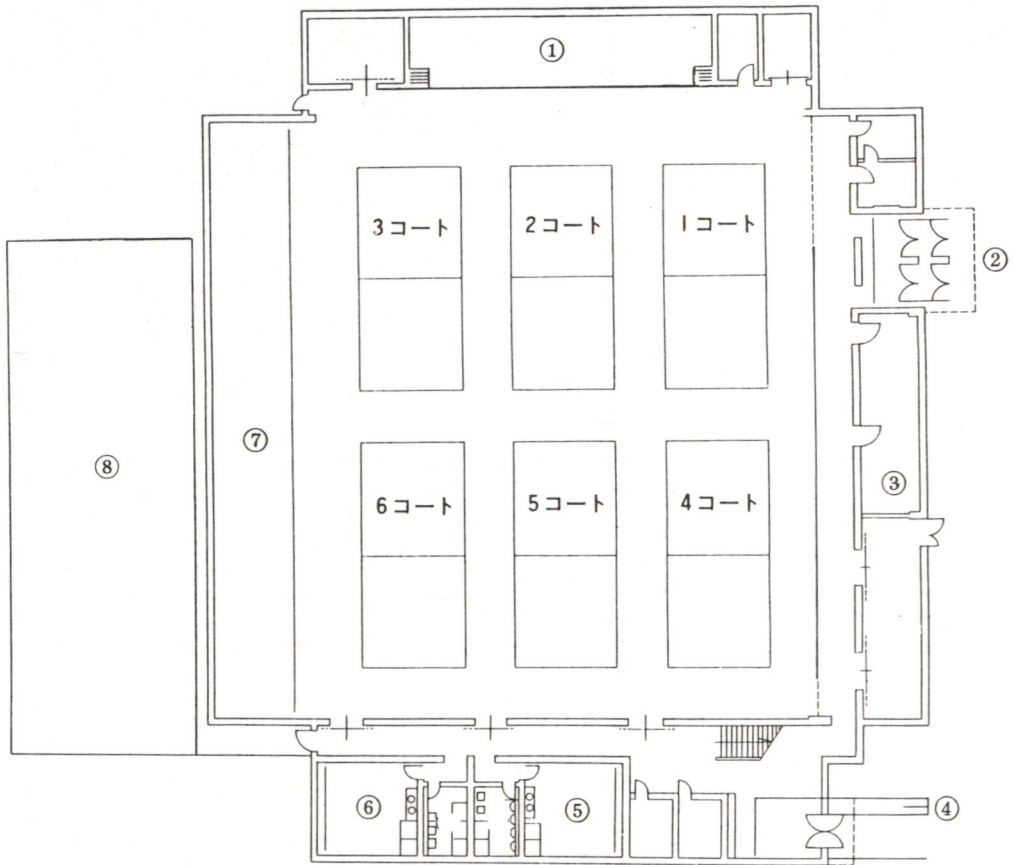

大会会場配置図

勝沼町町民体育館

① ステージ	⑤ 男子更衣室トイレ
② 関係者入口	⑥ 女子更衣室トイレ
③ 競技本部等	⑦ ロールバックスタンド
④ 一般観覧者出入口	⑧ 弓道場

年齢別バドミントン参加人員一覧表

監督の( )内の数字は選手を兼ねる

地区	区分		監督	選手		計	地区	区分		監督	選手		計	
	都道府県			男	女			都道府県			男	女		
東 北	1	北海道	1	3	5	9	近 畿	25	滋賀	(1)	3	3	6	
	2	青森	(1)	3	3	6		26	京都	1	3	3	7	
	3	岩手	1	3	5	9		27	大阪	(1)	3	3	6	
	4	宮城	(1)	3	3	6		28	兵庫					
	5	秋田	(1)	4	3	7		29	奈良	(1)	4	4	8	
	6	山形	1	4	4	9		30	和歌山	(1)	5	3	8	
	7	福島	(1)	3	4	7		31	鳥取	1	4	4	9	
関 東	8	茨城	(1)	3	3	6	中 国	32	島根	(1)	3	3	6	
	9	栃木	(1)	4	4	8		33	岡山	(1)	3	5	8	
	10	群馬	(1)	3	5	8		34	広島					
	11	埼玉	1	4	3	8		35	山口	1	4	4	9	
	12	千葉	1	4	4	9		四 国	36	香川	(1)	4	4	8
	13	東京	1	4	4	9			37	徳島	(1)	4	4	8
	14	神奈川	(1)	4	4	8			38	愛媛	1	5	3	9
15	山梨	(3)	9	13	22	39	高知		(1)	4	4	8		
北 信 越	16	新潟	(1)	4	3	7	九 州		40	福岡	(1)	3	5	8
	17	長野	1	4	4	9		41	佐賀	(1)	4	4	8	
	18	富山	(1)	3	3	6		42	長崎	1	3	5	9	
	19	石川	1	3	3	7		43	熊本	(1)	3	3	6	
	20	福井	(1)	4	3	7		44	大分	(1)	4	3	7	
東 海	21	静岡	(1)	3	3	6		45	宮崎	(1)	3	3	6	
	22	愛知	(1)	4	4	8		46	鹿児島	1	4	4	9	
	23	三重	1	3	5	9		47	沖縄	(1)	3	3	6	
	24	岐阜	(1)	3	5	8		合 計		15(32)	165	177	357