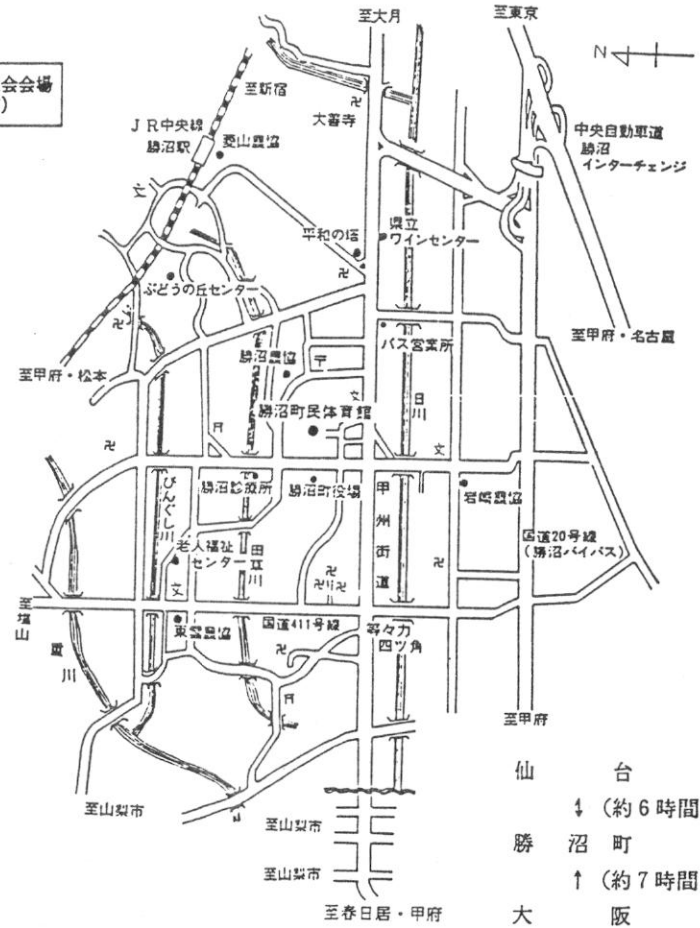

都道府県名		宿 舎 名	宿舎番号	所 在 地	電話番号
23	岐 阜	岩 崎 荘	1	勝沼町下岩崎 869	(44) 0849
24	滋 賀	大 松	4	勝沼町勝沼 3012	(44) 0107
25	京 都	志 げ も り		春日居町小松 1186	(26) 2651
26	大 阪	大 善 寺	10	勝沼町勝沼 3559	(44) 0027
27	奈 良	大 東 苑		春日居町小松 885 - 123	(26) 3235
28	和歌山	大 東 苑		春日居町小松 885 - 123	(26) 3235
29	鳥 取	ぶどうの丘センター	9	勝沼町菱山 5093	(44) 2111
30	島 根	大 松	4	勝沼町勝沼 3012	(44) 0107
31	岡 山	ペンション ワンスモア	8	勝沼町小佐手 2336-5	(44) 2612
32	山 口	岩 崎 荘	1	勝沼町下岩崎 869	(44) 0849
33	香 川	大 東 苑		春日居町小松 885 - 123	(26) 3235
34	徳 島	鈴 木 園	11	勝沼町勝沼 3284	(44) 0319
35	愛 媛	ペンション ワンスモア	8	勝沼町小佐手 2336-5	(44) 2612
36	高 知	鈴 木 園	11	勝沼町勝沼 3284	(44) 0319
37	福 岡	大 東 苑		春日居町小松 885 - 123	(26) 3235
38	佐 賀	志 げ も り		春日居町小松 1186	(26) 2651
39	長 崎	大 善 寺	10	勝沼町勝沼 3559	(44) 0027
40	熊 本	大 善 寺	10	勝沼町勝沼 3559	(44) 0027
41	大 分	大 東 苑		春日居町小松 885 - 123	(26) 3235
42	宮 崎	ペンション ワンスモア	8	勝沼町小佐手 2336-5	(44) 2612
43	鹿児島	清 果 園	5	勝沼町勝沼 3210	(44) 1625
44	沖 縄	鈴 木 園	11	勝沼町勝沼 3284	(44) 0319

会場・宿舎・交通の案内

年齢別バドミントン (勝沼町)

仙 台
↓ (約6時間)
勝 沼 町
↑ (約7時間)
大 阪

※ 各宿舎とも、駐車場がありますので、車でおいでいただいても結構です。
車でおいでになると、観光地めぐり等に便利です。