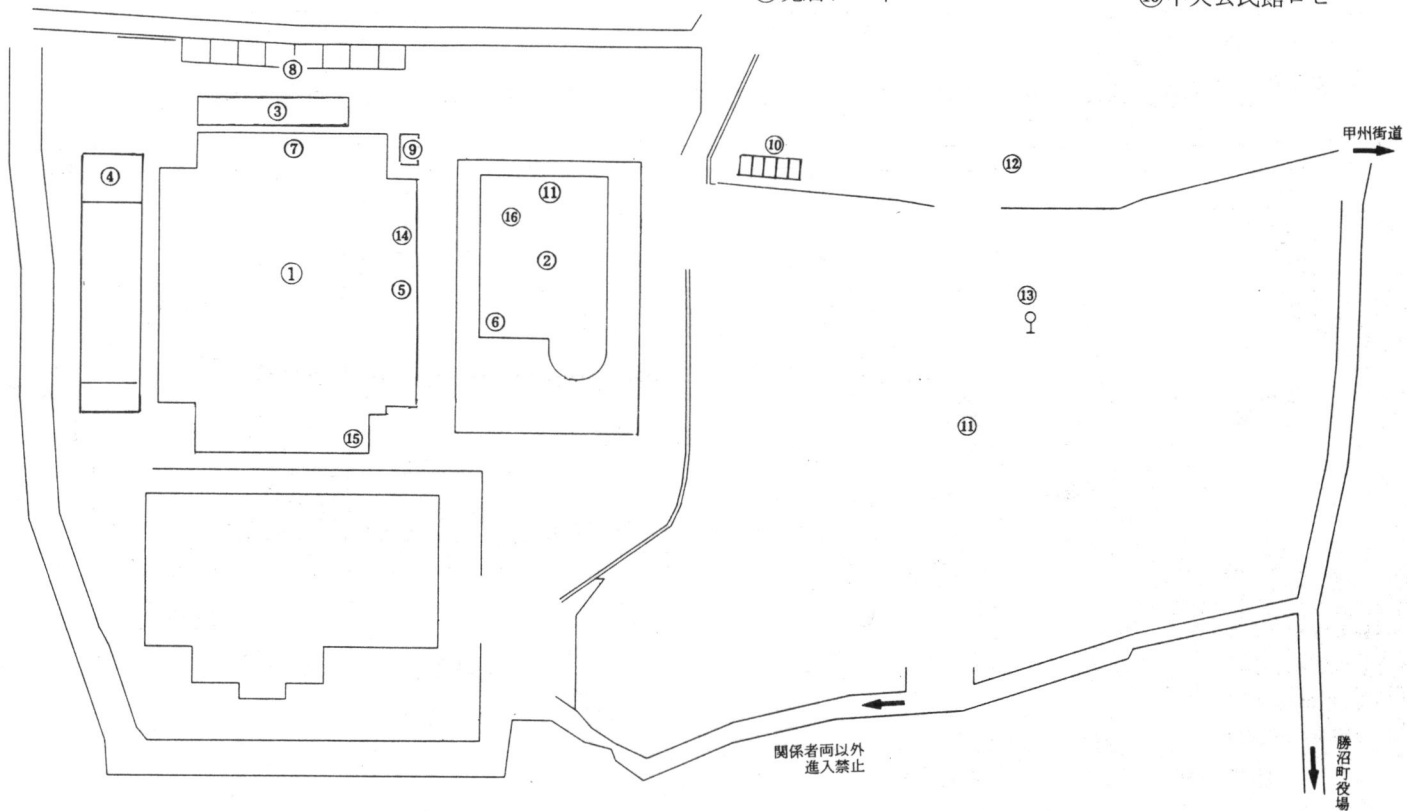

※ 期間 11月12日(土)～15日(火)
 解放時間 午後7時～10時

バドミントン大会会場 全体図

- ①大会会場(勝沼町町民体育館)
- ②実施本部(勝沼町中央公民館)
- ③湯茶接待所
- ④選手控所(勝沼町民弓道場)
- ⑤〃 (体育館2階)
- ⑥救護所(中央公民館1階)
- ⑦総合案内所
- ⑧売店テント
- ⑨弁当引換所
- ⑩仮設トイレ
- ⑪一般車駐車場
- ⑫競技役員駐車場
- ⑬輸送バス集合地
- ⑭関係者出入口
- ⑮選手監督・一般観覧者出入口
- ⑯中央公民館ロビー