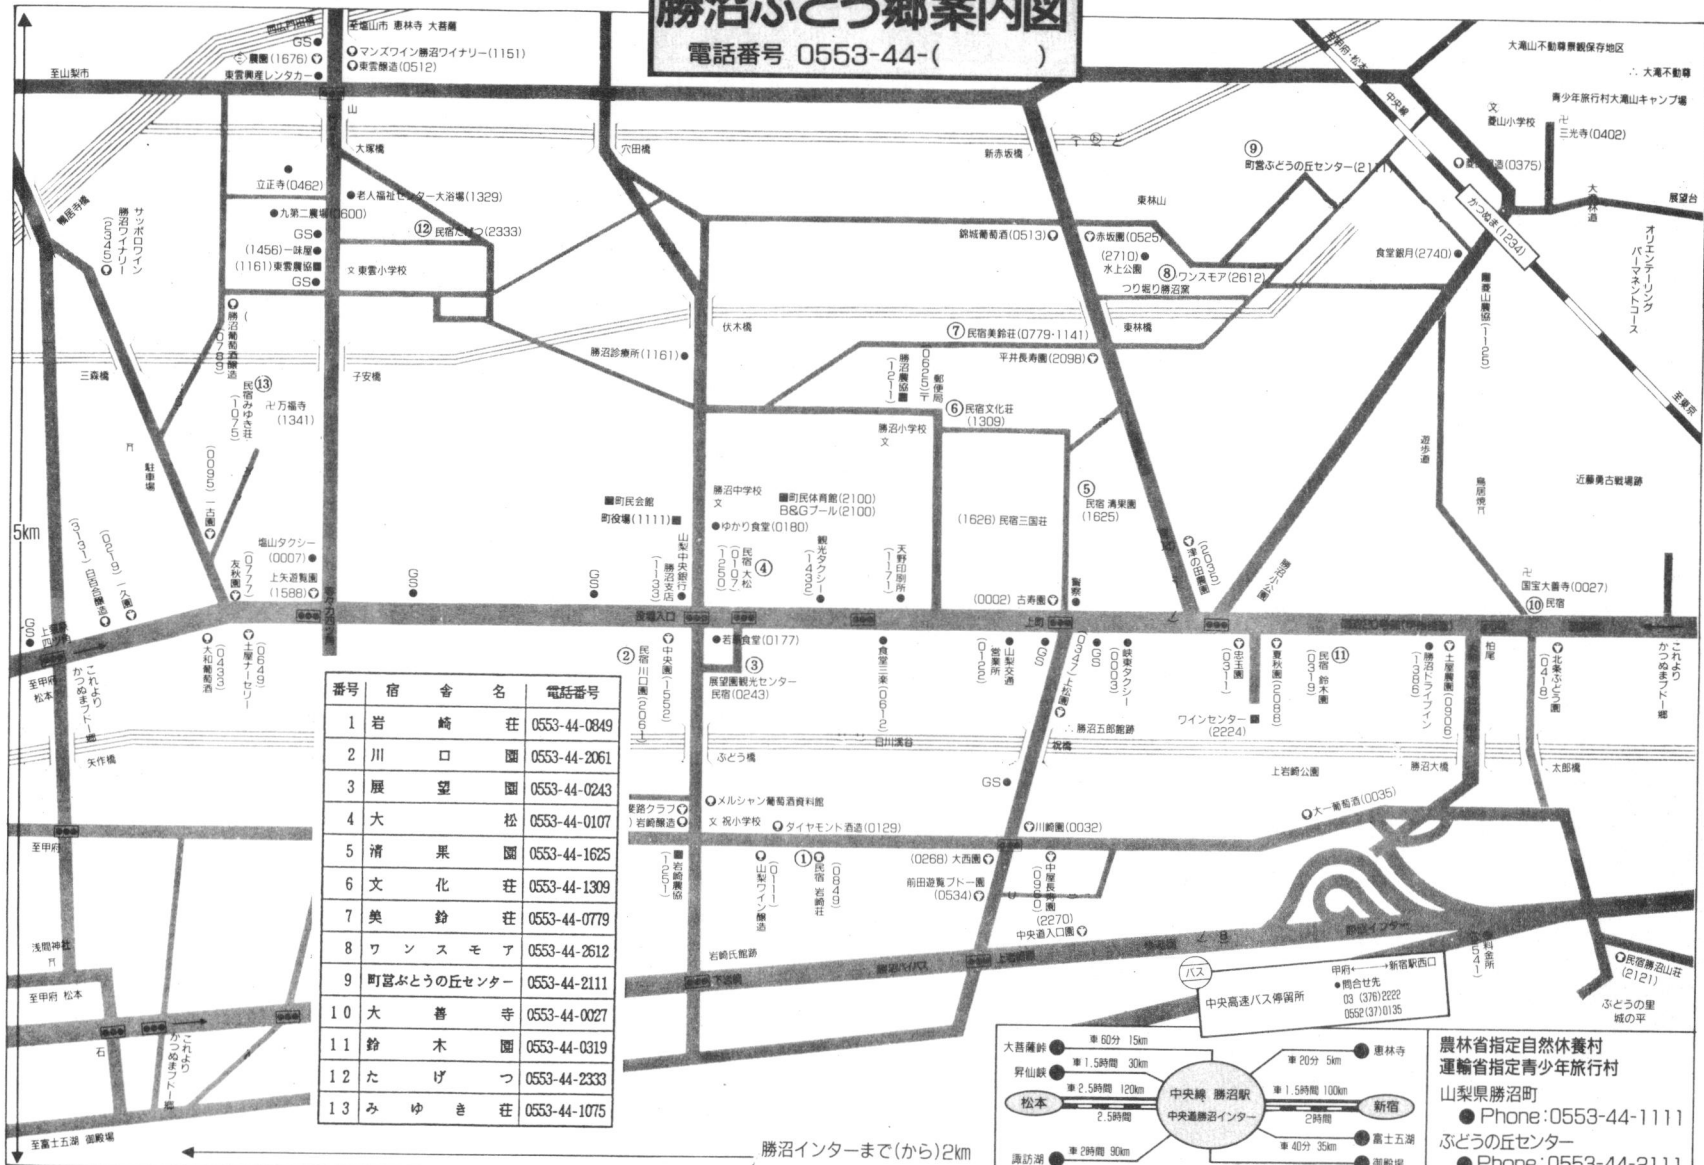

勝沼ぶどう郷案内図

電話番号 0553-44-( )

番号	宿舎名	電話番号
1	岩崎荘	0553-44-0849
2	川口園	0553-44-2061
3	展望園	0553-44-0243
4	大松	0553-44-0107
5	清果園	0553-44-1625
6	文化荘	0553-44-1309
7	美鈴荘	0553-44-0779
8	ワンスモア	0553-44-2612
9	町営ぶどうの丘センター	0553-44-2111
10	大善寺	0553-44-0027
11	鈴木園	0553-44-0319
12	たげっ	0553-44-2333
13	みゆき荘	0553-44-1075